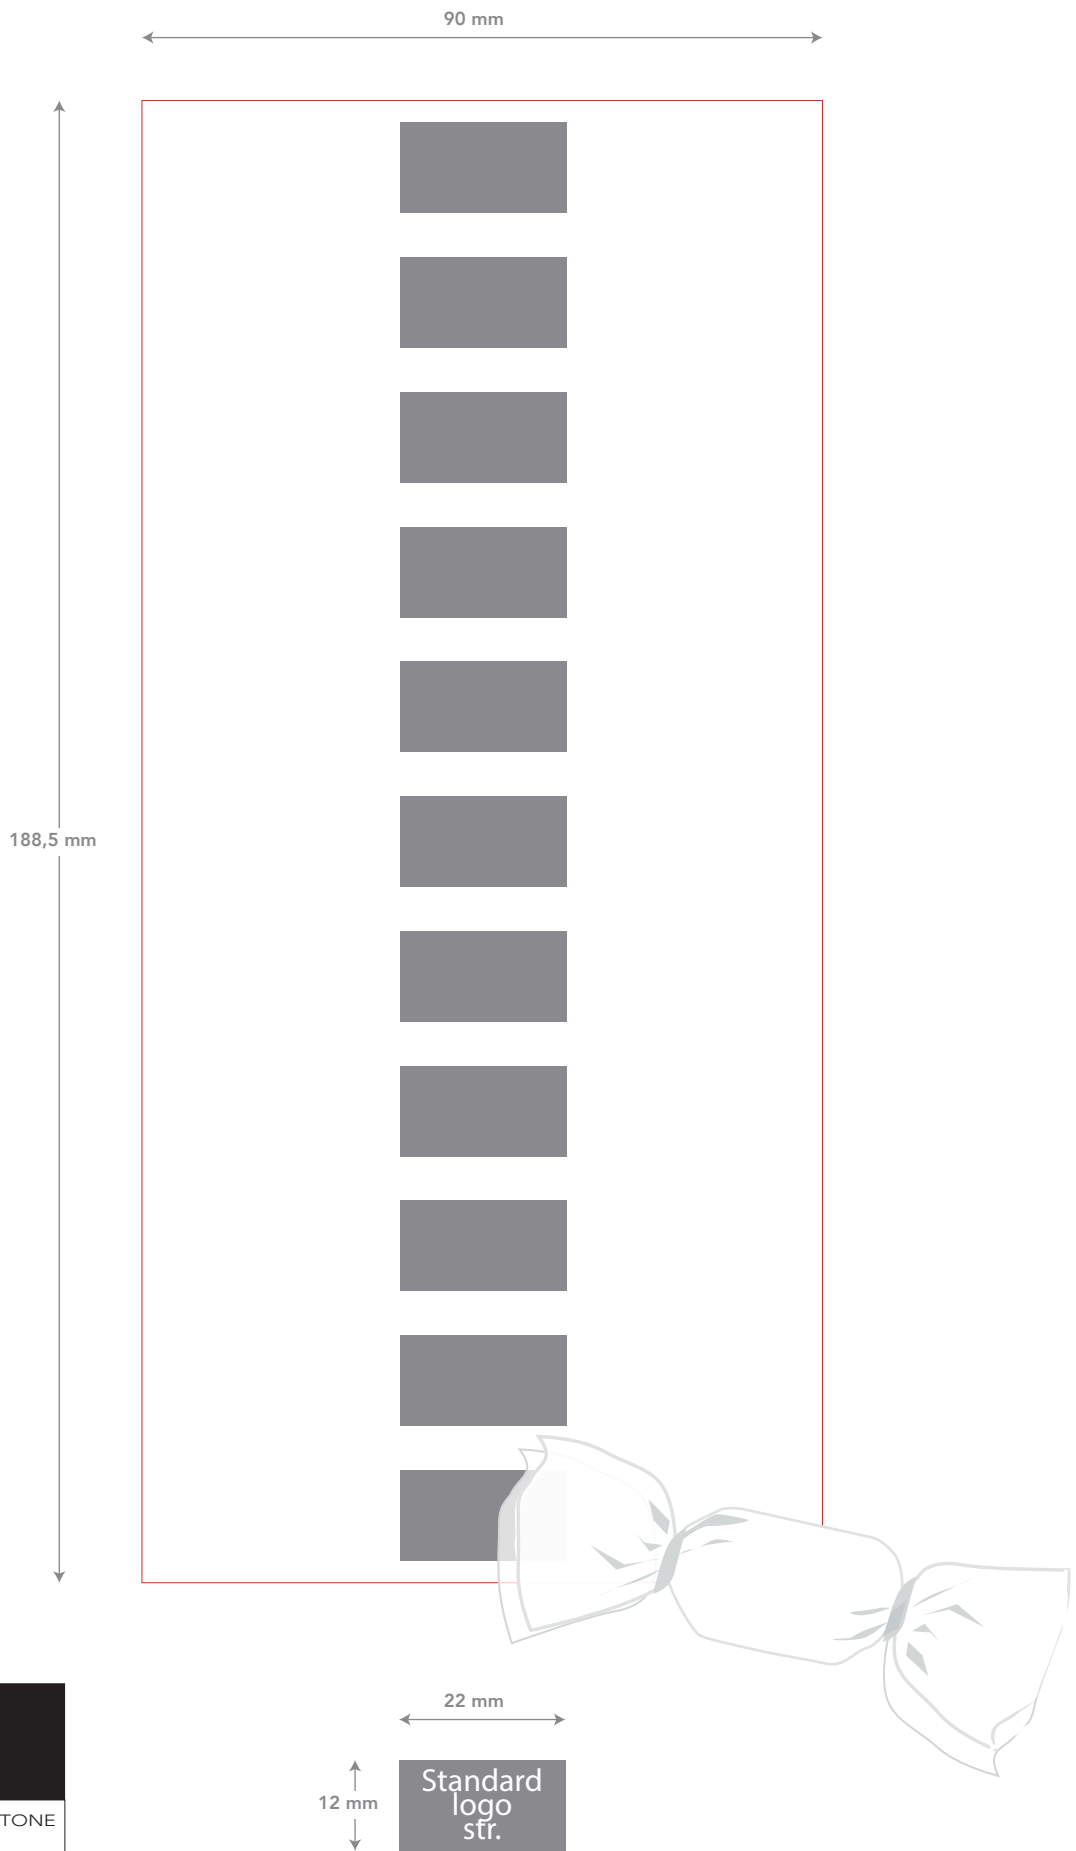

# Twist digitaltryk 90 X 196 mm

CMYK / pantone farver