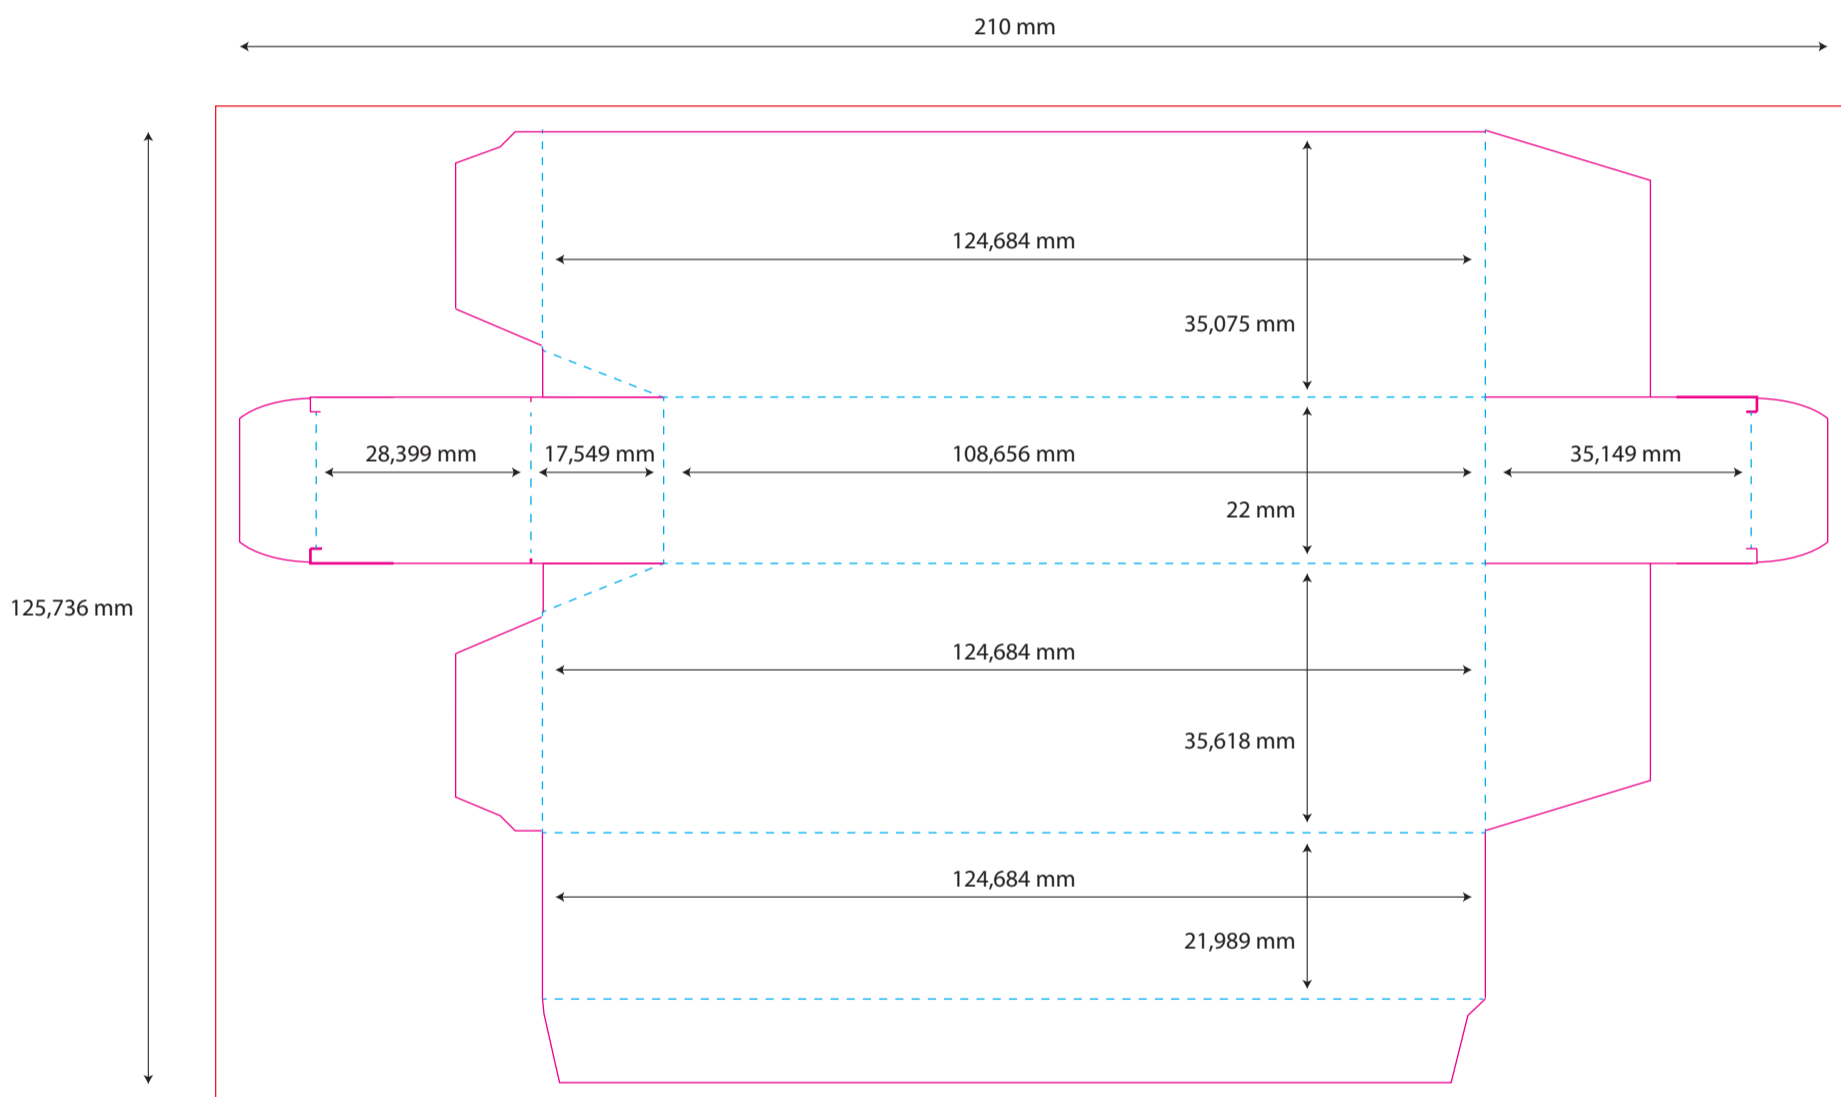

Drukformaat / Print size / Druckformat:  
210 x 126 mm

■ Bedrukkings formaat / Printing surface / Bedruckbare Fläche

■ Vouwlijn / Folding line / Falzlinie

■ Afloop / Bleed / Beschnitt

■ Ingrediënten / Ingredients / Zutaten