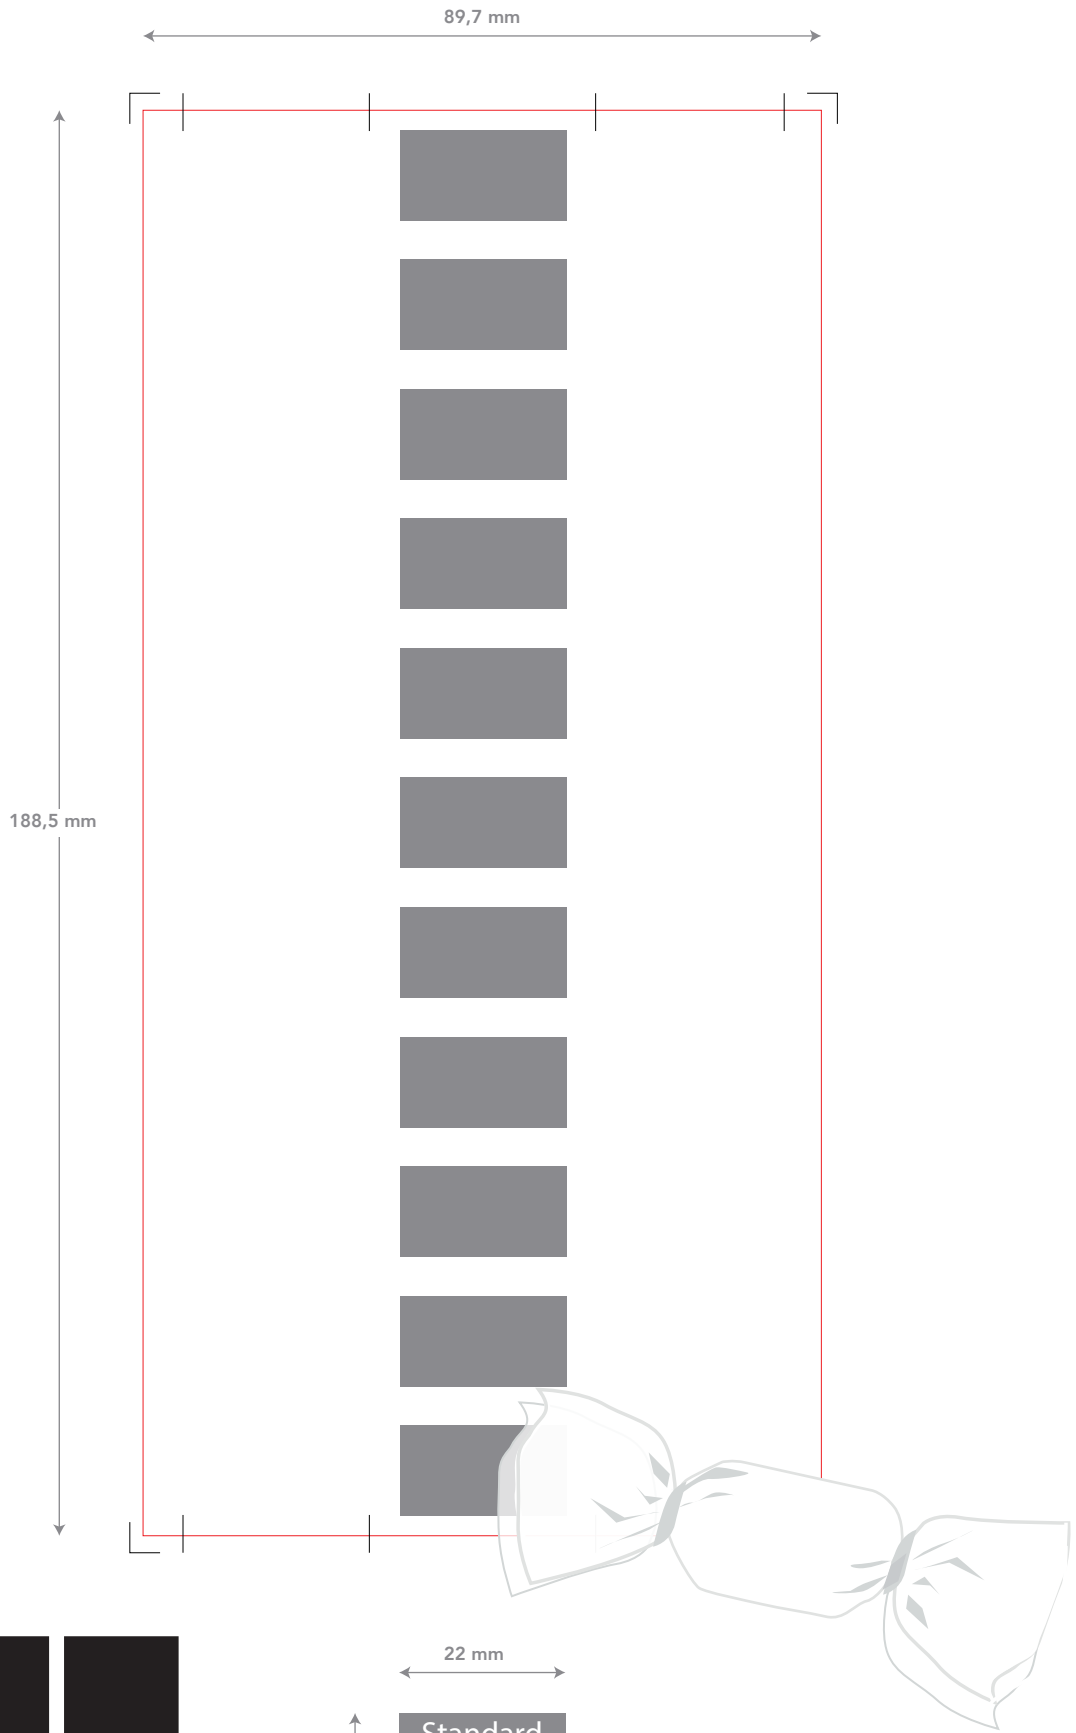

Twist flexo 89,7 X 188,5 mm

3 pantone farver